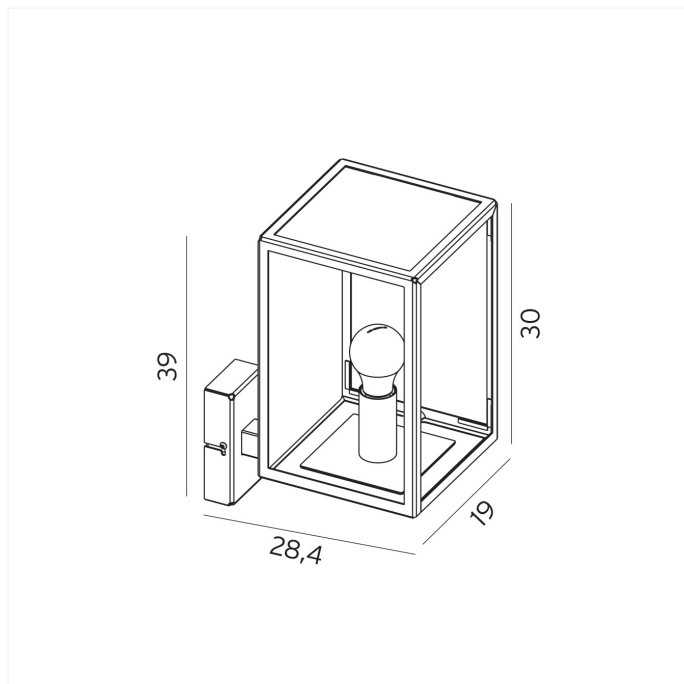

FDV SPEC SHEET

Lofoten 1943 Wall W27 Max 57W halogen IP44 BK

Art. no: 3101949

Ledpro
by NORLUX

Lofoten 1943 Wall W27 Max 57W halogen IP44 BK

Art. no: 3101949

LYS TEKNISK

Lyskilde :	Lyskilde ikke inkludert
Sokkel :	E27

MONTERING / TILKOBLING

Montering:	Vegg
------------	------

PRODUKT

IP-grad:	IP44
Farge :	Sort
Lengde [mm]:	284
Høyde [mm]:	390
Bredde [mm]:	190
Vekt [kg]:	4,15

ELEKTRISK DATA

Dimmetype:	Avhengig av lyskilde
Maks effekt Lyskilde [W]:	LED 11W / Halogen 57W
Spennning [V]:	230V 50Hz
Isolasjonsklasse:	2
Sokkel :	E27