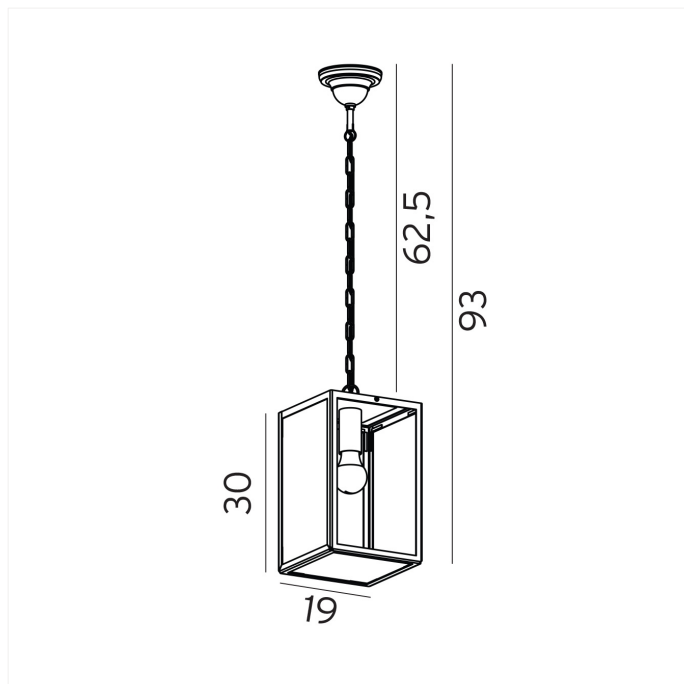

FDV SPEC SHEET

Lofoten 1944 Ceiling Pendant E27 Max 57W Halo IP44 BK

Art. no: 3101950

Ledpro
by NORLUX

Lofoten 1944 Ceiling Pendant E27 Max 57W Halo IP44

Art. no: 3101950

LYS TEKNISK

Lyskilde :	Lyskilde ikke inkludert
Sokkel :	E27

MONTERING / TILKOBLING

Montering:	Tak
------------	-----

PRODUKT

IP-grad:	IP44
Farge :	Sort
Lengde [mm]:	190
Høyde [mm]:	300
Bredde [mm]:	190
Vekt [kg]:	3,8

ELEKTRISK DATA

Dimmetype:	Avhengig av lyskilde
Maks effekt Lyskilde [W]:	LED 11W / Halogen 57W
Spennning [V]:	230V 50Hz
Isolasjonsklasse:	2
Sokkel :	E27