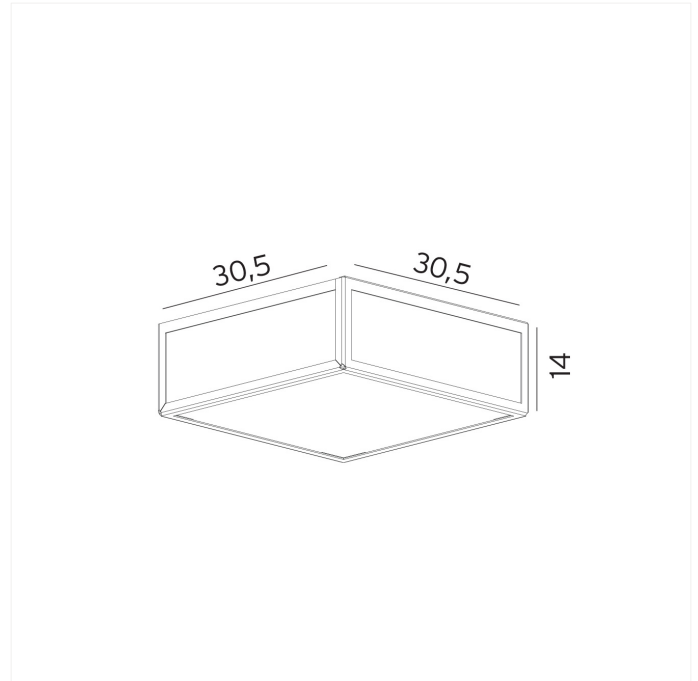

FDV SPEC SHEET

Lofoten 1945 Ceiling E27 Max 57W IP44 BK

Art. no: 3101963

Ledpro
by NORLUX

Lofoten 1945 Ceiling E27 Max 57W IP44 BK

Art. no: 3101963

LYS TEKNISK

Lyskilde : Lyskilde ikke inkludert

Sokkel : E27

MONTERING / TILKOBLING

Montering: Tak

PRODUKT

IP-grad: IP44

Farge : Sort

Lengde [mm]: 305

Høyde [mm]: 140

Bredde [mm]: 305

Vekt [kg]: 5

ELEKTRISK DATA

Dimmetype: Avhengig av lyskilde

Maks effekt Lyskilde [W]: LED 11W / Halogen 57W

Spennning [V]: 230V 50Hz

Isolasjonsklasse: 2

Sokkel : E27