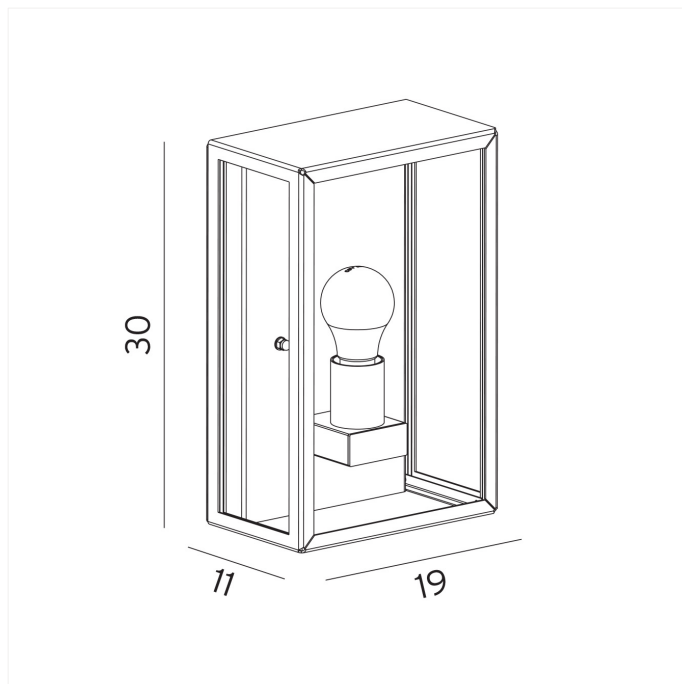

FDV SPEC SHEET

Lofoten 1940 Wall E27 Max 57W IP44 BK

Art. no: 3120077

Ledpro
by NORLUX

Lofoten 1940 Wall E27 Max 57W IP44 BK

Art. no: 3120077

LYS TEKNISK

| | |
|------------|-------------------------|
| Lyskilde : | Lyskilde ikke inkludert |
| Sokkel : | E27 |

MONTERING / TILKOBLING

| | |
|------------|------|
| Montering: | Vegg |
|------------|------|

PRODUKT

| | |
|--------------|------|
| IP-grad: | IP44 |
| Farge : | Sort |
| Lengde [mm]: | 110 |
| Høyde [mm]: | 300 |
| Bredde [mm]: | 190 |
| Vekt [kg]: | 3 |