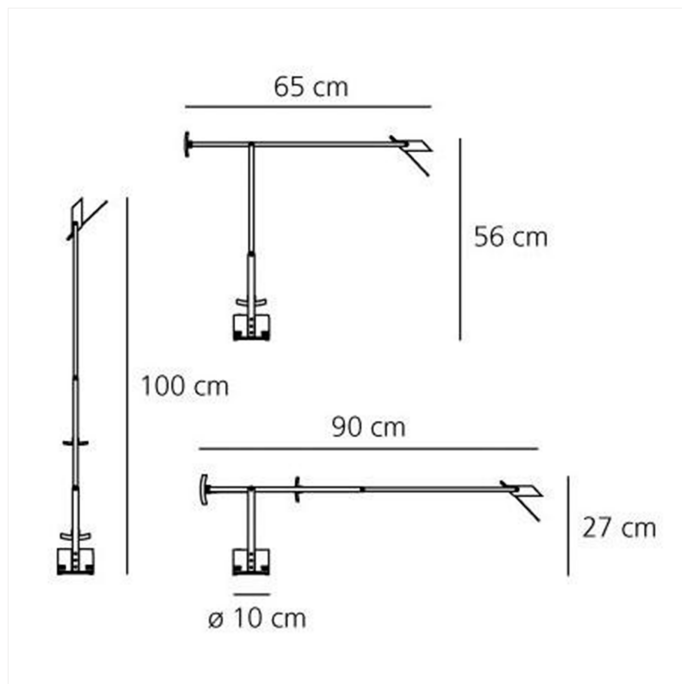

FDV SPEC SHEET

Artemide Tizio 35

Art. no: A005010

Ledpro
by NORLUX

Artemide Tizio 35

Art. no: A005010

LYS TEKNISK

Lyskilde :	Lyskilde ikke inkludert
Sokkel :	GY6.35

MONTERING / TILKOBLING

Tilkobling:	Terminal
Montering:	Bord

PRODUKT

IP-grad:	IP20
Farge :	Sort
Lengde [mm]:	100
Høyde [mm]:	650
Bredde [mm]:	100

ELEKTRISK DATA

Dimmetype:	Avhengig av lyskilde
Maks effekt Lyskilde [W]:	35
Spennning [V]:	230V 50Hz
Isolasjonsklasse:	2
Sokkel :	GY6.35