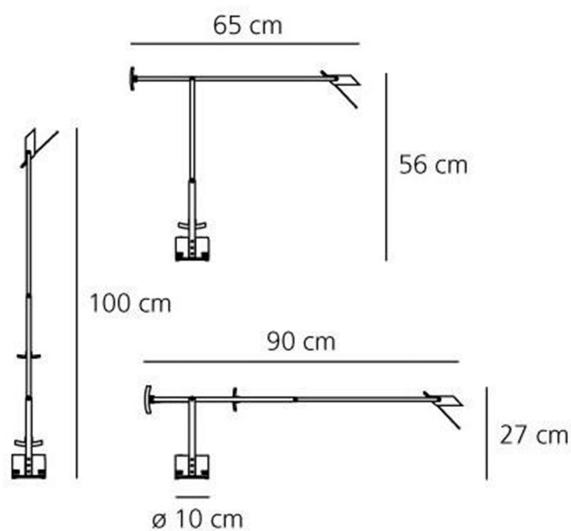

PRODUCT SHEET

Artemide Tizio 35

Art. no: A005010

Ledpro
by NORLUX

Artemide Tizio 35

Bordlampen fra Artemide har et minimalistisk design med røde detaljer og en innovativ funksjon perfekt for designeskeren. Lampen gir et direkte lys med et justerbart hode i aluminium og en justerbar arm. Knapp med en justerbar lysintensitet gjør den perfekt for soverommet. Designet av Richard Sapper.

SPECIFICATIONS

Lyskilde :	Lyskilde ikke inkludert
Maks effekt Lyskilde [W]:	35
Sokkel :	GY6.35
Dimmetype:	Avhengig av lyskilde
Spenning [V]:	230V 50Hz
Tilkobling:	Terminal
Montering:	Bord
Farge :	Sort
Lengde [mm]:	100mm
Høyde [mm]:	650mm
Bredde [mm]:	100mm