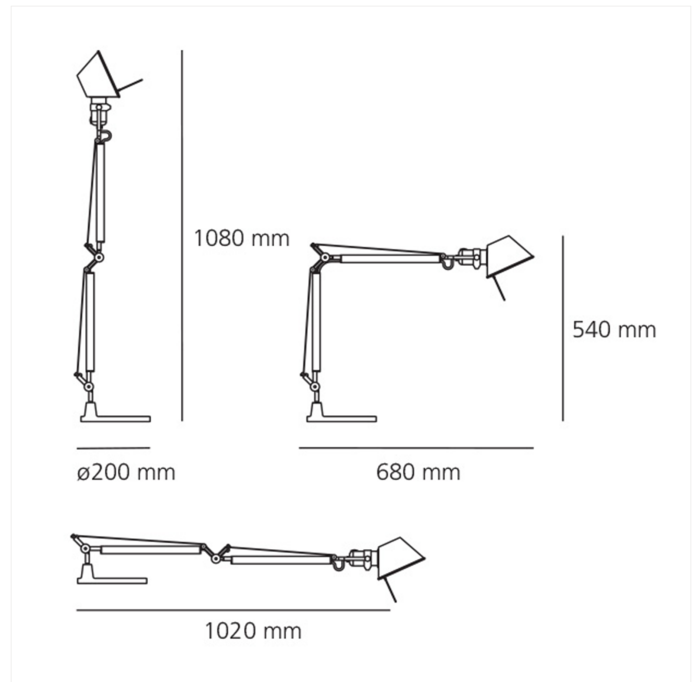

## FDV SPEC SHEET

Artemide Tolomeo Mini Wall / Table Aluminum Body Lamp

Art. no: A005910

Ledpro  
by NORLUX

# Artemide Tolomeo Mini Wall / Table Aluminum Body L

Art. no: A005910

### LYS TEKNISK

Lumen ut (lm):	804
Sokkel :	E27

### PRODUKT

IP-grad:	IP20
Farge :	Aluminium
Lengde [mm]:	710
Høyde [mm]:	570