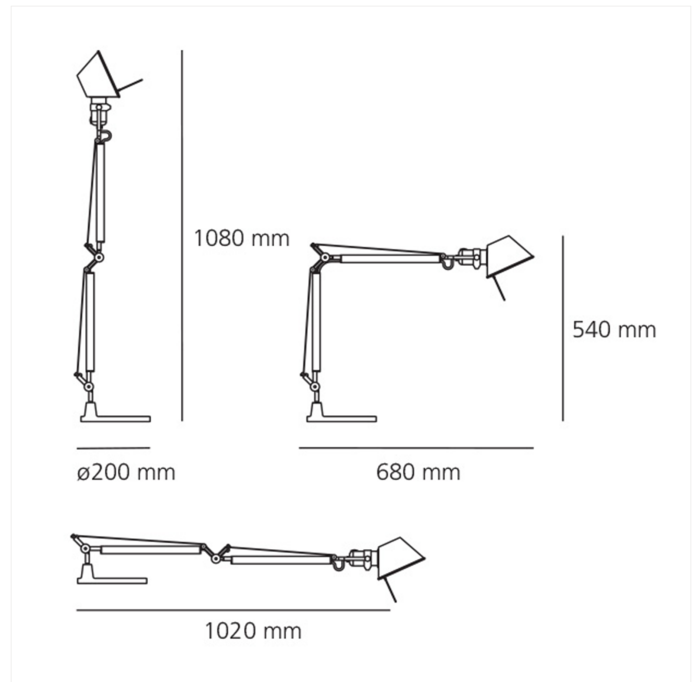

## FDV SPEC SHEET

Artemide Tolomeo Mini Table / Wall Body BK

Art. no: A005940

Ledpro  
by NORLUX

# Artemide Tolomeo Mini Table / Wall Body BK

Art. no: A005940

### LYS TEKNISK

Lyskilde :	LED (utskiftbar)
Lumen ut (lm):	1000
Sokkel :	E27

### PRODUKT

IP-grad:	IP20
Farge :	Sort
Lengde [mm]:	1080