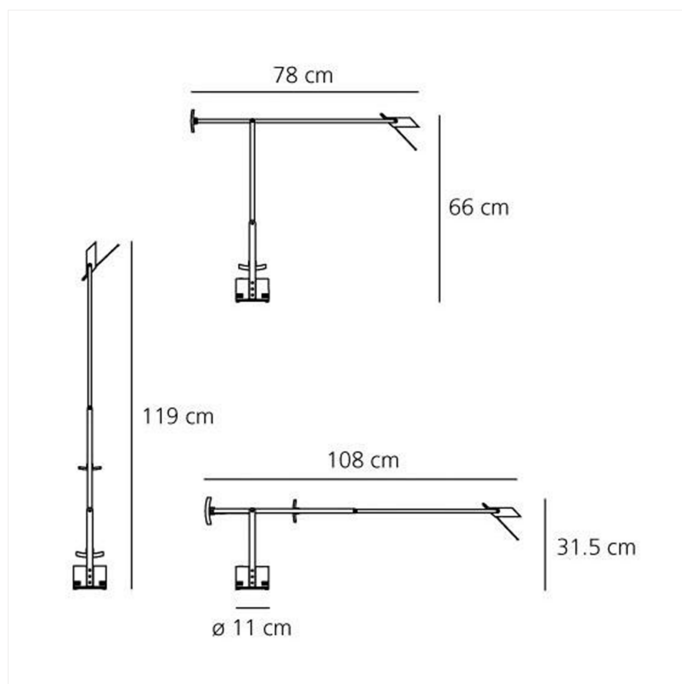

FDV SPEC SHEET

Artemide Tizio
Art. no: A009010

Ledpro
by NORLUX

Artemide Tizio

Art. no: A009010

LYS TEKNISK

Lyskilde :	Lyskilde ikke inkludert
Sokkel :	GY6.35

MONTERING / TILKOBLING

Tilkobling:	Terminal
Montering:	Bord

PRODUKT

IP-grad:	IP20
Farge :	Sort
Lengde [mm]:	119
Bredde [mm]:	110

ELEKTRISK DATA

Dimmetype:	Avhengig av lyskilde
Systemeffekt [W]:	50
Maks effekt Lyskilde [W]:	50
Spenning [V]:	230V 50Hz
Isolasjonsklasse:	2
Sokkel :	GY6.35