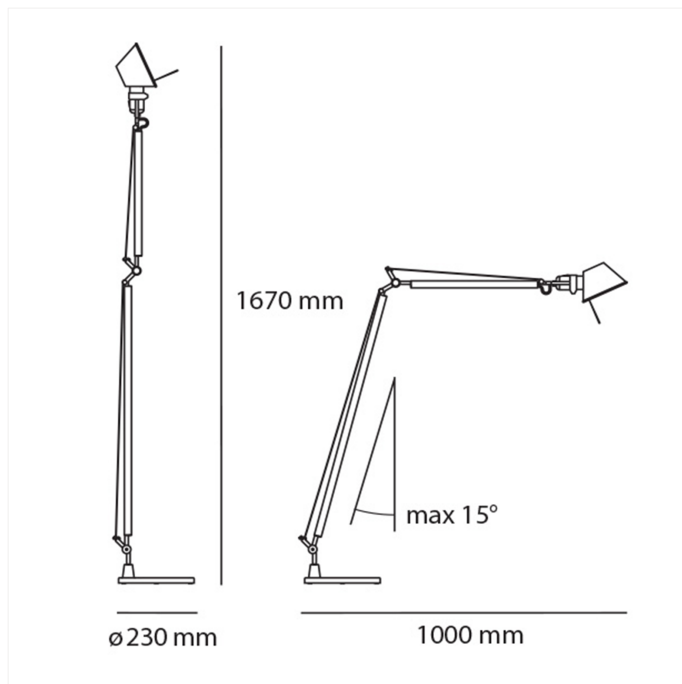

## FDV SPEC SHEET

Artemide Tolomeo Lettura Reading Floor Body E27 Alu

Art. no: A013900

Ledpro  
by NORLUX

# Artemide Tolomeo Lettura Reading Floor Body E27 Alu

Art. no: A013900

### PRODUKT

IP-grad:	IP20
Farge :	Aluminium
Høyde [mm]:	1670
Bredde [mm]:	230