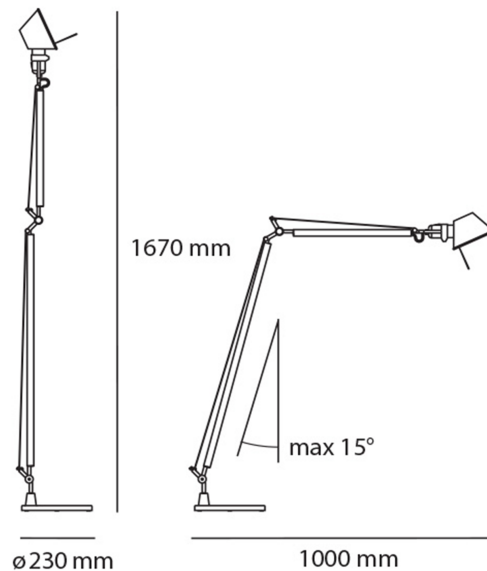

PRODUCT SHEET

Artemide Tolomeo Lettura Reading Floor Body E27 Alu

Art. no: A013900

Ledpro
by NORLUX

Artemide Tolomeo Lettura Reading Floor Body E27 Alu

Navnet Artemide Tolomeo er som musikk i ørene til enhver designelsker. Gulvlampen i Tolomeo Lettura-serien får frem det ikoniske designet fra Italienske Artemide på en fantastisk måte. Tolomeo-serien har sin popularitet fra de mange justeringsmulighetene, som er spesielt effektive med varianten av gulvlampen. Fra sin plassering i rommet dekker Tolomeo Lettura et bredt område ved å lyse opp med presis nøyaktighet. Rett lyset nøyaktig mot lenestolen, bordet eller skrivebordet ved hjelp av de mange leddene. Uunnværlig for enhver elsker av designerlamper!

SPECIFICATIONS

Lyskilde :	LED (utsiftbar)
Systemeffekt [W]:	100W
Maks effekt Lyskilde [W]:	77
Sokkel :	E27
Lumen ut (lm):	804lm
Spenning [V]:	230V 50Hz
Tilkobling:	Terminal
Montering:	Gulv
Farge :	Aluminium
Høyde [mm]:	1670mm
Bredde [mm]:	230mm