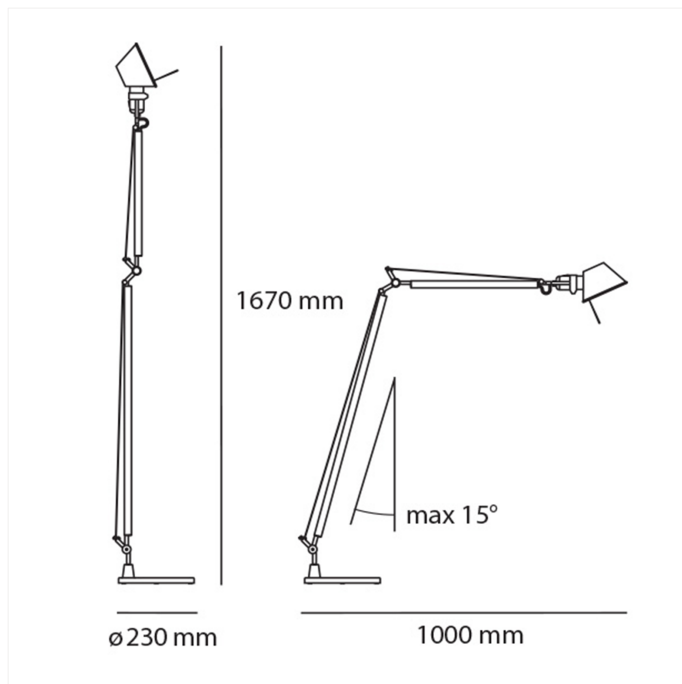

FDV SPEC SHEET

Artemide Tolomeo Reading Floor - Black - Body Lamp

Art. no: A013930

Ledpro
by NORLUX

Artemide Tolomeo Reading Floor - Black - Body Lamp

Art. no: A013930

LYS TEKNISK

Lyskilde : Lyskilde ikke inkludert

Lumen ut (lm): 804

Sokkel : E27

MONTERING / TILKOBLING

Tilkobling: Terminal

Montering: Gulv

PRODUKT

IP-grad: IP20

Farge : Sort

Høyde [mm]: 1670

Bredde [mm]: 230

ELEKTRISK DATA

Dimmetype: Avhengig av lyskilde

Maks effekt Lyskilde [W]: 77

Spennning [V]: 230V 50Hz

Isolasjonsklasse: 2

Sokkel : E27