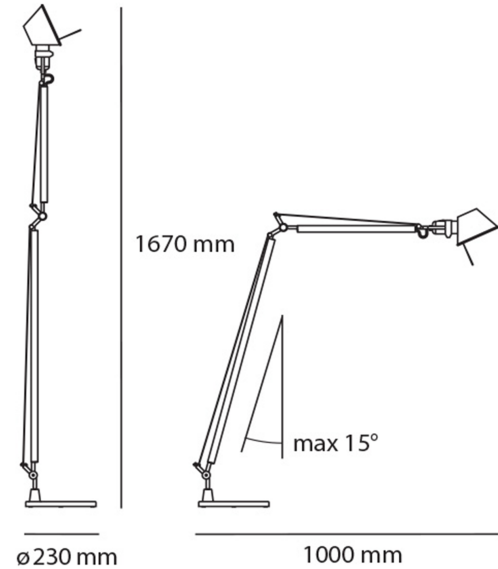

## PRODUCT SHEET

Artemide Tolomeo Reading Floor - Black - Body Lamp

Art. no: A013930

Ledpro  
by NORLUX

# Artemide Tolomeo Reading Floor - Black - Body Lamp

For complete lamp, purchase A014930

### SPECIFICATIONS

Lyskilde :	Lyskilde ikke inkludert
Maks effekt Lyskilde [W]:	77
Sokkel :	E27
Lumen ut (lm):	804lm
Dimmetype:	Avhengig av lyskilde
Spenning [V]:	230V 50Hz
Tilkobling:	Terminal
Montering:	Gulv
Farge :	Sort
Høyde [mm]:	1670mm
Bredde [mm]:	230mm