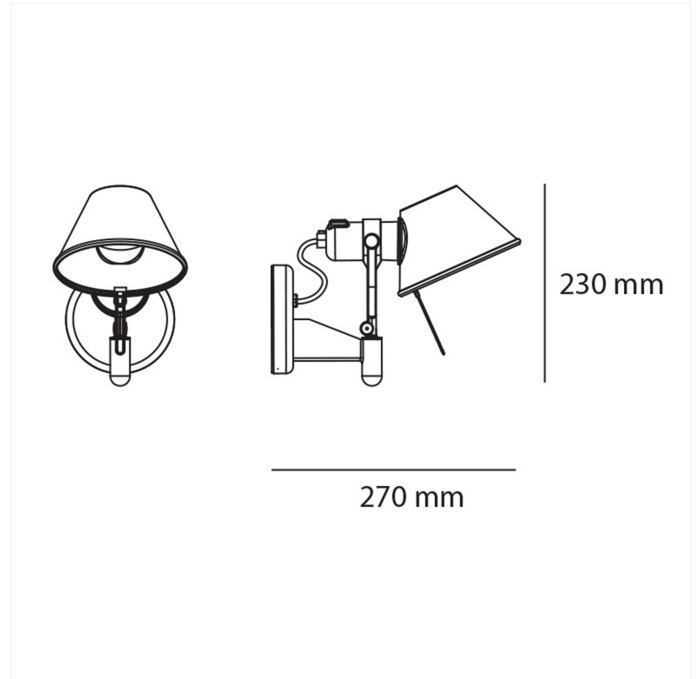

FDV SPEC SHEET

Artemide Tolomeo Faretto - without switch

Art. no: A025450

Ledpro
by NORLUX

Artemide Tolomeo Faretto - without switch

Art. no: A025450

LYS TEKNISK

Lyskilde :	Lyskilde ikke inkludert
Lumen ut (lm):	804
Sokkel :	E27

MONTERING / TILKOBLING

Tilkobling:	Terminal
Montering:	Vegg

PRODUKT

IP-grad:	IP20
Farge :	Aluminium
Høyde [mm]:	230
Bredde [mm]:	250

ELEKTRISK DATA

Dimmetype:	Avhengig av lyskilde
Systemeffekt [W]:	100
Maks effekt Lyskilde [W]:	77
Spenning [V]:	230V 50Hz
Isolasjonsklasse:	1
Sokkel :	E27