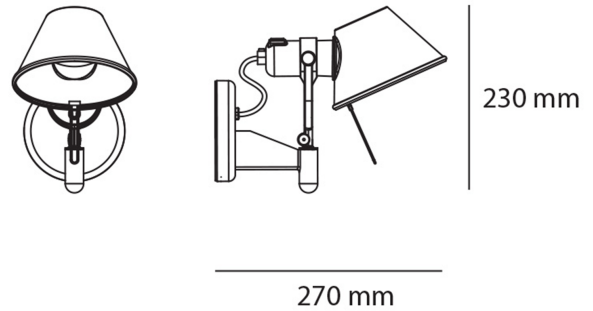

PRODUCT SHEET

Artemide Tolomeo Faretto - without switch

Art. no: A025450

Ledpro
by NORLUX

Artemide Tolomeo Faretto - without switch

Wall support in polished aluminium; diffuser in matt anodised aluminium. Without switch.

SPECIFICATIONS

Lyskilde :	Lyskilde ikke inkludert
Systemeffekt [W]:	100W
Maks effekt Lyskilde [W]:	77
Sokkel :	E27
Lumen ut (lm):	804lm
Dimmetype:	Avhengig av lyskilde
Spenning [V]:	230V 50Hz
Tilkobling:	Terminal
Montering:	Vegg
Farge :	Aluminium
Høyde [mm]:	230mm
Bredde [mm]:	250mm