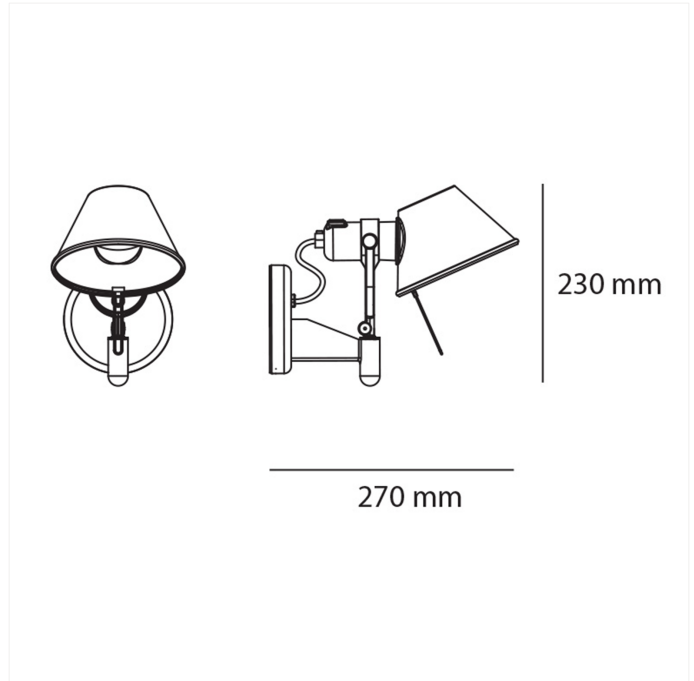

FDV SPEC SHEET

Artemide Tolomeo Faretto - with switch on-off Aluminium

Art. no: A029250

Ledpro
by NORLUX

Artemide Tolomeo Faretto - with switch on-off Alumin

Art. no: A029250

LYS TEKNISK

Lyskilde :	Lyskilde ikke inkludert
Sokkel :	E27

MONTERING / TILKOBLING

Tilkobling:	Terminal
Montering:	Vegg

PRODUKT

IP-grad:	IP20
Farge :	Aluminium
Høyde [mm]:	230
Bredde [mm]:	250

ELEKTRISK DATA

Dimmetype:	Avhengig av lyskilde
Maks effekt Lyskilde [W]:	77
Spennning [V]:	230V 50Hz
Isolasjonsklasse:	1
Sokkel :	E27