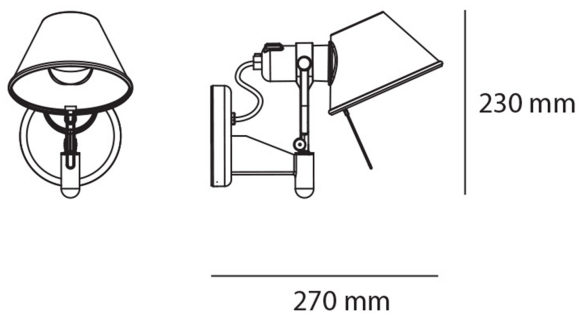

PRODUCT SHEET

Artemide Tolomeo Faretto - with switch on-off Aluminium

Art. no: A029250

Ledpro
by NORLUX

Artemide Tolomeo Faretto - with switch on-off Alumin

Wall support in polished aluminium; diffuser in matt anodised aluminium

SPECIFICATIONS

Lyskilde :	Lyskilde ikke inkludert
Maks effekt Lyskilde [W]:	77
Sokkel :	E27
Dimmetype:	Avhengig av lyskilde
Spenning [V]:	230V 50Hz
Tilkobling:	Terminal
Montering:	Vegg
Farge :	Aluminium
Høyde [mm]:	230mm
Bredde [mm]:	250mm