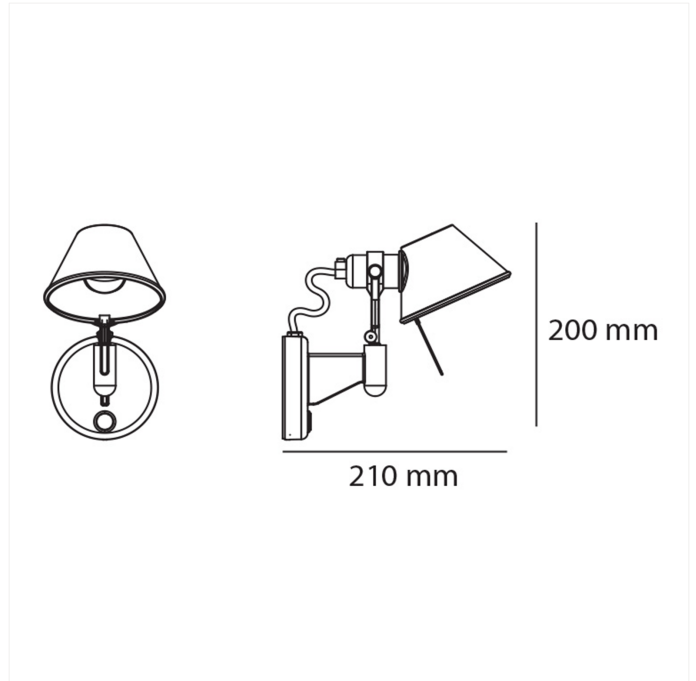

FDV SPEC SHEET

Artemide Tolomeo Micro Faretto - with switch
Art. no: A044050

Ledpro
by NORLUX

Artemide Tolomeo Micro Faretto - with switch

Art. no: A044050

LYS TEKNISK

Lyskilde :	Lyskilde ikke inkludert
Lumen ut (lm):	244
Sokkel :	E14

MONTERING / TILKOBLING

Tilkobling:	Terminal
Montering:	Vegg

PRODUKT

IP-grad:	IP20
Farge :	Aluminium
Høyde [mm]:	200
Bredde [mm]:	200

ELEKTRISK DATA

Dimmetype:	Avhengig av lyskilde
Systemeffekt [W]:	40
Maks effekt Lyskilde [W]:	46
Spenning [V]:	230V 50Hz
Isolasjonsklasse:	1
Sokkel :	E14