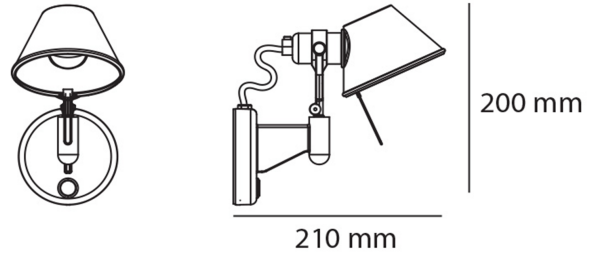

PRODUCT SHEET

Artemide Tolomeo Micro Faretto - with switch

Art. no: A044050

Ledpro
by NORLUX

Artemide Tolomeo Micro Faretto - with switch

Denne veggglampen fra Artemide har et kompakt design som aldri går ut av stil med en klassisk look og veggfeste med bryter. Lampen har en justerbar diffuser for å skape en stemning som er perfekt for soverommet. Lyskilde medfølger ikke og må kjøpes separat. Designet av Michele De Lucchi og Giancarlo Fassina.

SPECIFICATIONS

Lyskilde :	Lyskilde ikke inkludert
Systemeffekt [W]:	40W
Maks effekt Lyskilde [W]:	46
Sokkel :	E14
Lumen ut (lm):	244lm
Dimmetype:	Avhengig av lyskilde
Spenning [V]:	230V 50Hz
Tilkobling:	Terminal
Montering:	Vegg
Farge :	Aluminium
Høyde [mm]:	200mm
Bredde [mm]:	200mm