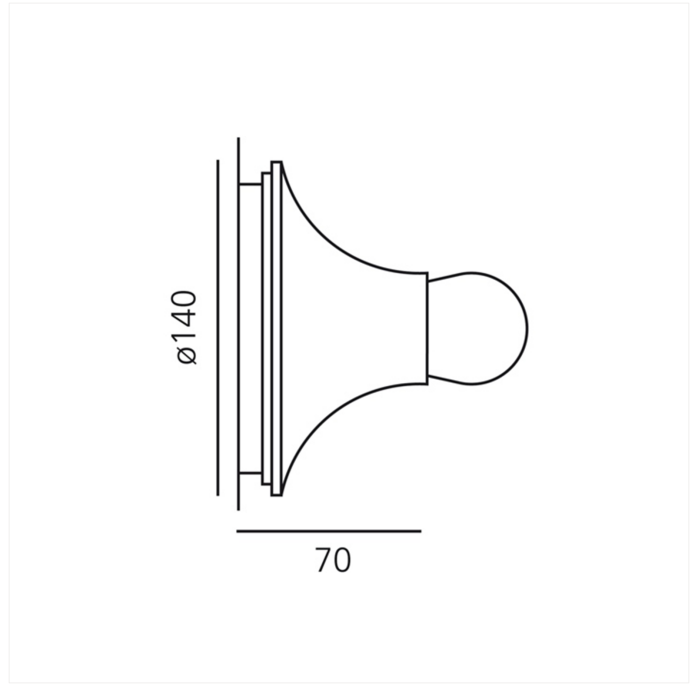

FDV SPEC SHEET

Artemide Teti Orange

Art. no: A048110

Ledpro
by NORLUX

Artemide Teti Orange

Art. no: A048110

LYS TEKNISK

Lyskilde :	LED (utskiftbar)
Sokkel :	E27

MONTERING / TILKOBLING

Tilkobling:	Terminal
Montering:	Vegg

PRODUKT

IP-grad:	IP20
Farge :	Oransje
Lengde [mm]:	70
Bredde [mm]:	140

ELEKTRISK DATA

Maks effekt Lyskilde [W]:	30
Spenning [V]:	230V 50Hz
Isolasjonsklasse:	2
Sokkel :	E27