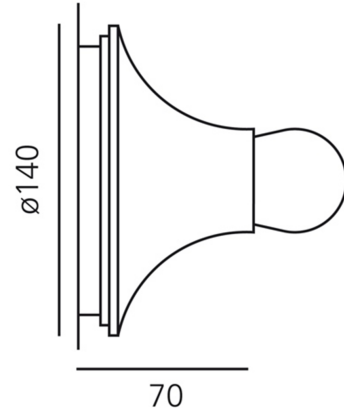

PRODUCT SHEET

Artemide Teti Orange

Art. no: A048110

Ledpro
by NORLUX

Artemide Teti Orange

SPECIFICATIONS

Lyskilde :	LED (utskiftbar)
Maks effekt Lyskilde [W]:	30
Sokkel :	E27
Spenning [V]:	230V 50Hz
Tilkobling:	Terminal
Montering:	Vegg
Farge :	Oransje
Lengde [mm]:	70mm
Bredde [mm]:	140mm