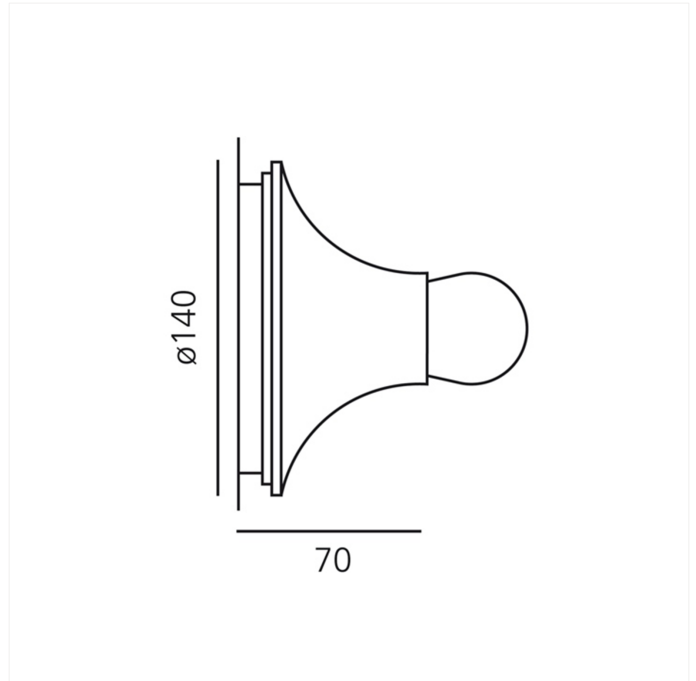

FDV SPEC SHEET

Artemide Teti White

Art. no: A048120

Ledpro
by NORLUX

Artemide Teti White

Art. no: A048120

LYS TEKNISK

Lyskilde : LED (utskiftbar)

Sokkel : E27

MONTERING / TILKOBLING

Tilkobling: Terminal

Montering: Vegg

PRODUKT

IP-grad: IP20

Farge : Hvit

Lengde [mm]: 70

Bredde [mm]: 140

ELEKTRISK DATA

Maks effekt Lyskilde [W]: 30

Spenning [V]: 230V 50Hz

Isolasjonsklasse: 2

Sokkel : E27