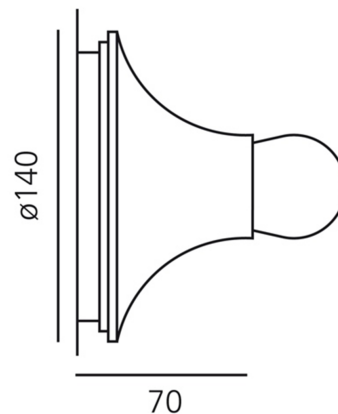

PRODUCT SHEET

Artemide Teti White

Art. no: A048120

Ledpro
by NORLUX

Artemide Teti White

SPECIFICATIONS

Lyskilde :	LED (utskiftbar)
Maks effekt Lyskilde [W]:	30
Sokkel :	E27
Spenning [V]:	230V 50Hz
Tilkobling:	Terminal
Montering:	Vegg
Farge :	Hvit
Lengde [mm]:	70mm
Bredde [mm]:	140mm