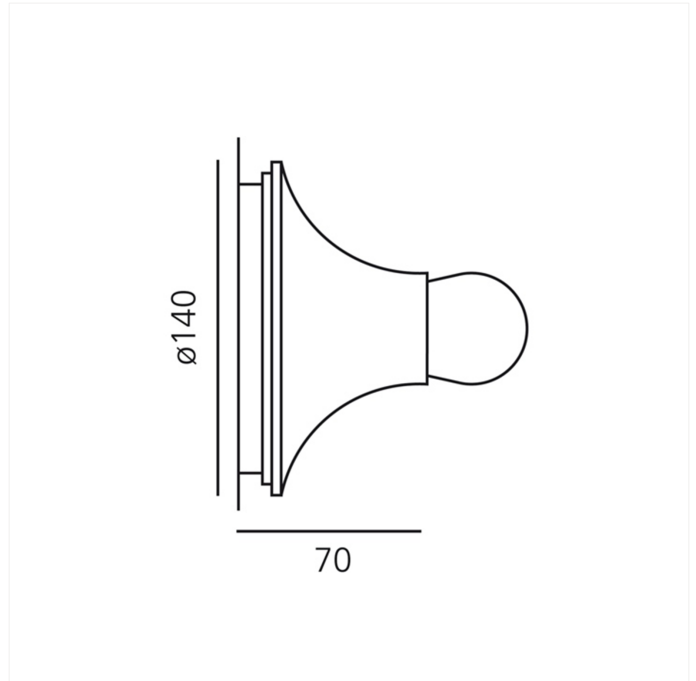

FDV SPEC SHEET

Artemide Teti Anthracite grey

Art. no: A048150

Ledpro
by NORLUX

Artemide Teti Anthracite grey

Art. no: A048150

LYS TEKNISK

Lyskilde : LED (utskiftbar)

Sokkel : E27

MONTERING / TILKOBLING

Tilkobling: Terminal

Montering: Vegg

PRODUKT

IP-grad: IP20

Farge : Antrasitt

Lengde [mm]: 70

Bredde [mm]: 140

ELEKTRISK DATA

Maks effekt Lyskilde [W]: 30

Spenning [V]: 230V 50Hz

Isolasjonsklasse: 2

Sokkel : E27