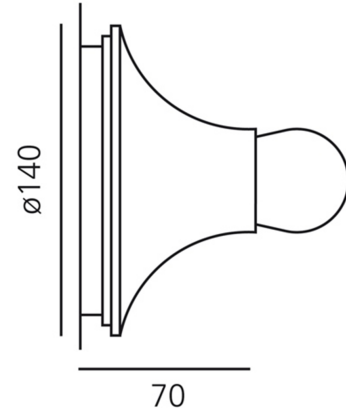

## PRODUCT SHEET

Artemide Teti Anthracite grey

Art. no: A048150

Ledpro  
by NORLUX

# Artemide Teti Anthracite grey

### SPECIFICATIONS

Lyskilde :	LED (utskiftbar)
Maks effekt Lyskilde [W]:	30
Sokkel :	E27
Spenning [V]:	230V 50Hz
Tilkobling:	Terminal
Montering:	Vegg
Farge :	Antrasitt
Lengde [mm]:	70mm
Bredde [mm]:	140mm