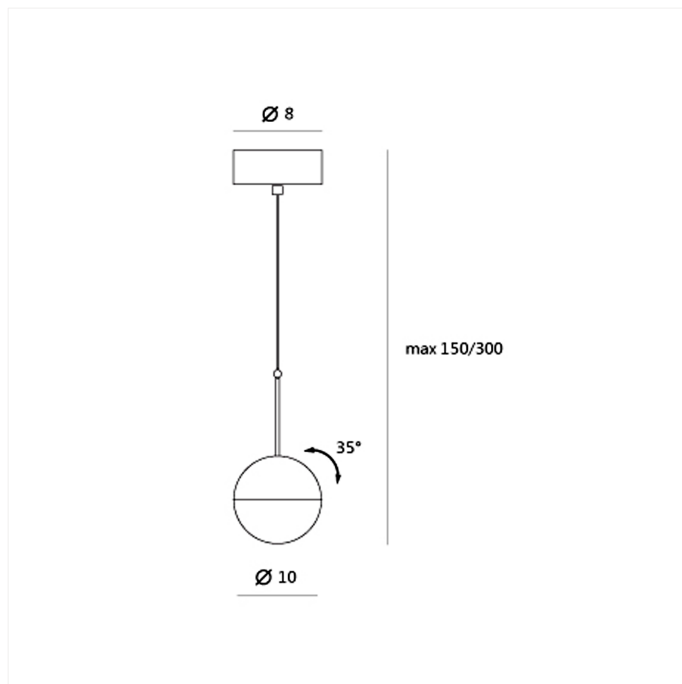

FDV SPEC SHEET

Dora 1 Pend LED 550lm 930 6,5W L10/W10/ Dim Matt Black

Art. no: SLD-1010P-Black

Ledpro
by NORLUX

Dora 1 Pend LED 550lm 930 6,5W L10/W10/ Dim Matt

230V
50Hz

Art. no: SLD-1010P-Black

LYS TEKNISK

Lumen ut (lm):	251
Lumen LED (tc=25):	550
Fargetemperatur [K]:	3000
Fargegjengivelse [CRI/Ra]:	90
Fargekode:	930
Optikk:	Klar

MONTERING / TILKOBLING

Tilkobling:	Kabel 3m
Montering:	Tak, Pendel

PRODUKT

IP-grad:	IP20
Farge :	Sort
Bredde [mm]:	100

ELEKTRISK DATA

Dimmetype:	Phase-Cut
Systemeffekt [W]:	6,5
Spenning [V]:	230V 50Hz
Sokkel :	N/A