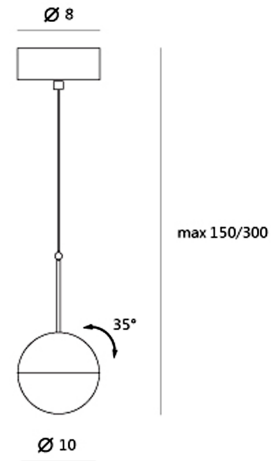

PRODUCT SHEET

Dora 1 Pend LED 550lm 930 6,5W L10/W10/ Dim Matt Black
Art. no: SLD-1010P-Black

Ledpro
by NORLUX

Dora 1 Pend LED 550lm 930 6,5W L10/W10/ Dim Matt

SPECIFICATIONS

Systemeffekt [W]:	6,5W
Fargetemperatur [K]:	3000K
Fargegjengivelse [CRI/Ra]:	90
Lumen ut (lm):	251lm
Lumen LED (tc=25):	550lm
Optikk:	Klar
Dimmetype:	Phase-Cut
Spennning [V]:	230V 50Hz
Tilkobling:	Kabel 3m
Montering:	Tak, Pendel
Farge :	Sort
Bredde [mm]:	100mm