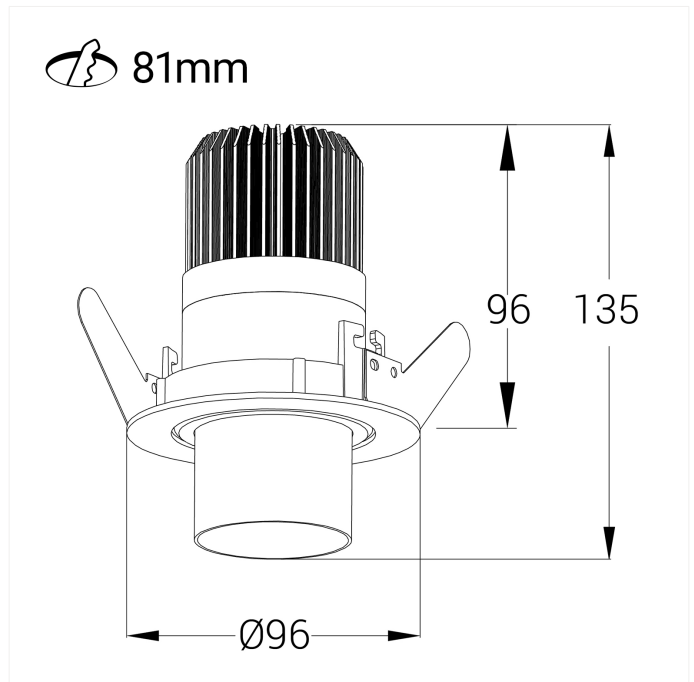

PRODUCT FAMILY SHEET

Zoom Recessed

Ledpro
by NORLUX

Zoom Recessed

Zoom Recessed er en liten downlight med et hullmål på Ø81mm. Den unike zoom mekanismen gjør at du kan sette downlighten i mange forskjellige vinkler, alt fra 5 til 60 grader. Zoom Recessed kommer i både 2700K og 3000K, og er laget av robust aluminium. For mer teknisk informasjon, se tabellen.

VERSIONS

Art.No	Effect [W]	Cold Lumen [lm]	Lumen Output [lm]	CCT [K]	Beam Angle [°]	Lens Difuser	CRI [>]	Color	Light Control	Connection
--------	------------	-----------------	-------------------	---------	----------------	--------------	---------	-------	---------------	------------