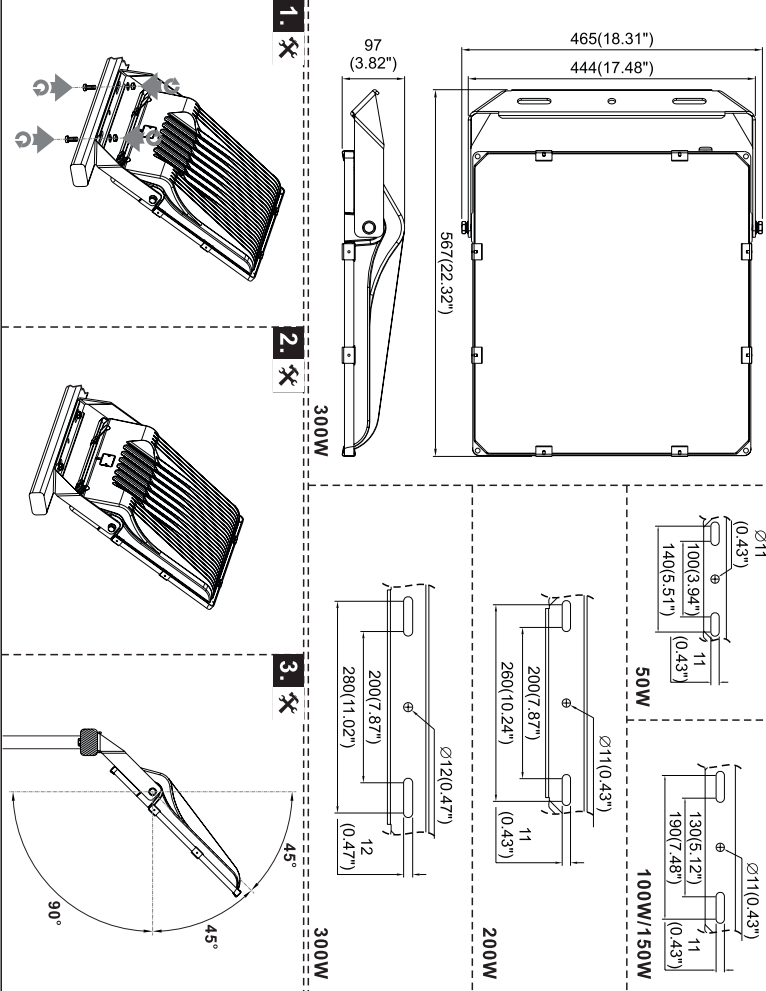

⚠ Sikkerhetsinformasjon:

- Følg installasjonsmanual for korrekt montering.
- Koble alltid fra strømmen før montering eller vedlikehold.
- Kan kun monteres av autorisert elektriker.
- Monter ikke produktet hvis det er synlig skade. Kontakt forhandler eller produsent.
- Bruk ikke løsemidler ved rengjøring
- Produktet skal ikke under noen omstendigheter endres eller modifiseres.
- Sjekk produktets isolasjonsklasse. Ved isolasjonsklasse I skal produktet jordes.

Installation Instructions

A. Bracket Mounting

Physical Dimensions(Unit: mm/inch)

B. Pole Mounting

Physical Dimensions(Unit: mm/inch)

Wiring Diagram