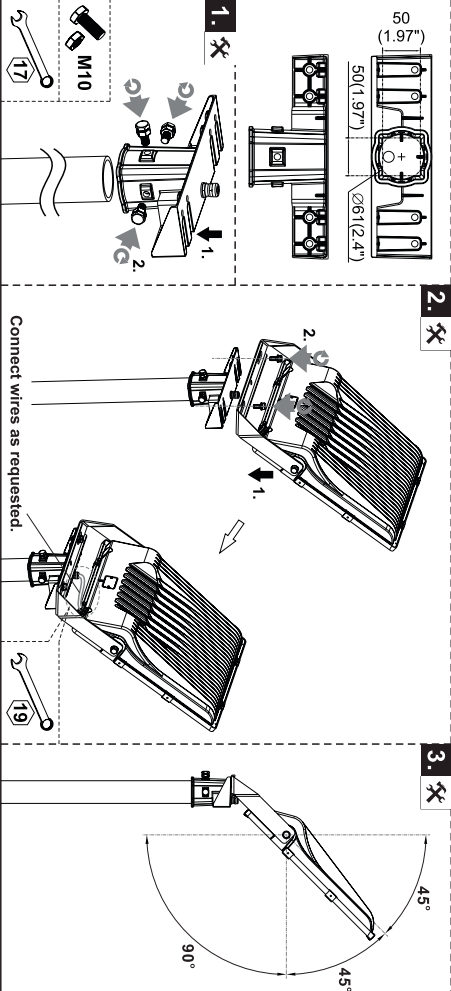

- The product must be installed, maintained, and operated as instructions below.
- Before starting installation of this product, make sure power supply is disconnected.
- Only to be installed by authorized electrician.
- Do not use abrasives or solvents when cleaning.
- Do not install the product if it appears damaged in any way. Check with manufacturer if in doubt.
- Do not modify this fitting in any matter as this will void warranty.
- Check protection class, if class I, it must be earthed.
- Disconnect power supply before maintenance or cleaning.

⚠ Sikkerhetsinformasjon:

- Følg installasjonsmanual for korrekt montering.
- Koble alltid fra strømmen før montering eller vedlikehold.
- Kan kun monteres av autorisert elektriker.
- Monter ikke produktet hvis det er synlig skade. Kontakt forhandler eller produsent.
- Bruk ikke løsemidler ved rengjøring
- Produktet skal ikke under noen omstendigheter endres eller modifiseres.
- Sjekk produktets isolasjonsklasse. Ved isolasjonsklasse I skal produktet jordes.

Installation Instructions

A. Bracket Mounting

Physical Dimensions(Unit: mm/inch)

B. Pole Mounting

Physical Dimensions(Unit: mm/inch)

Wiring Diagram