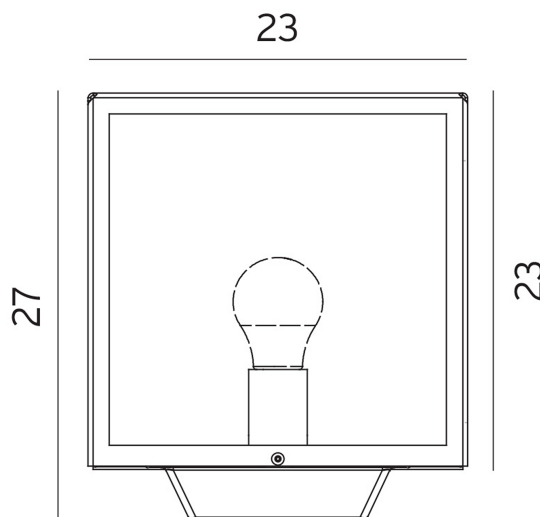

# Lofoten 1941 E27 Max 57W IP44 BK

Lofoten 1941 er en stilren lampe i stål for port/blomsterstolpe. Den leveres kun i sort farge og med klart glass. Passer perfekt for det tradisjonelle og moderne huset. Lampen er designet for å matche resten av Lofoten-serien. Lyskilde medfølger ikke. (E27 sokkel)

### SPECIFICATIONS

Lyskilde :	Lyskilde ikke inkludert
Maks effekt Lyskilde [W]:	LED 11W / Halogen 57W
Sokkel :	E27
Dimmetype:	Avhengig av lyskilde
Spenning [V]:	230V 50Hz
Montering:	Bakke
Farge :	Sort
Lengde [mm]:	230mm
Høyde [mm]:	270mm
Bredde [mm]:	230mm
Vekt [kg]:	3kg