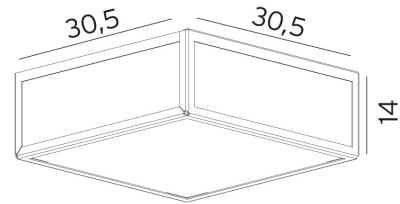

# Lofoten 1945 Ceiling E27 Max 57W IP44 BK

Lofoten 1945 er en stilren utelampe i stål for montering i tak. Lampen har klart glass og synlig lyskilde.

A+

### SPECIFICATIONS

Lyskilde :	Lyskilde ikke inkludert
Maks effekt Lyskilde [W]:	LED 11W / Halogen 57W
Sokkel :	E27
Dimmetype:	Avhengig av lyskilde
Spenning [V]:	230V 50Hz
Montering:	Tak
Farge :	Sort
Lengde [mm]:	305mm
Høyde [mm]:	140mm
Bredde [mm]:	305mm
Vekt [kg]:	5kg