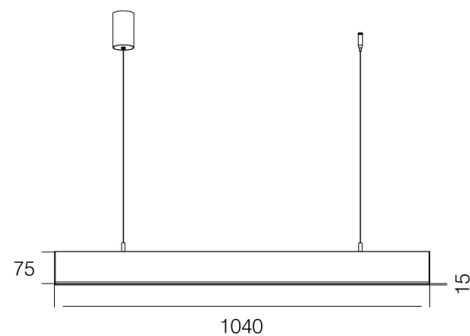

Office Slim Up&Down

Description

Office slim er en nedhengt armatur i stilrent design.

Slå av/ på med en enkel håndbevegelse under lampen. Leveres komplett med kabel og 1500mm wire.

Lysfordeling 70% ned & 30% opp.

Dimension

Versions

| Art.nr | Effect [W] | Cold Lumen [lm] | Lumen Output [lm] | CCT [K] | Beam Angle [°] | Lens Difuser | CRI [-] | Color | Light Control |
|------------|------------|-----------------|-------------------|---------|----------------|--------------|---------|-------|---------------|
| 1078-2-ddd | 42 | 5200 | 2690 | 3000 | 95 | Opal | 80 | Black | |