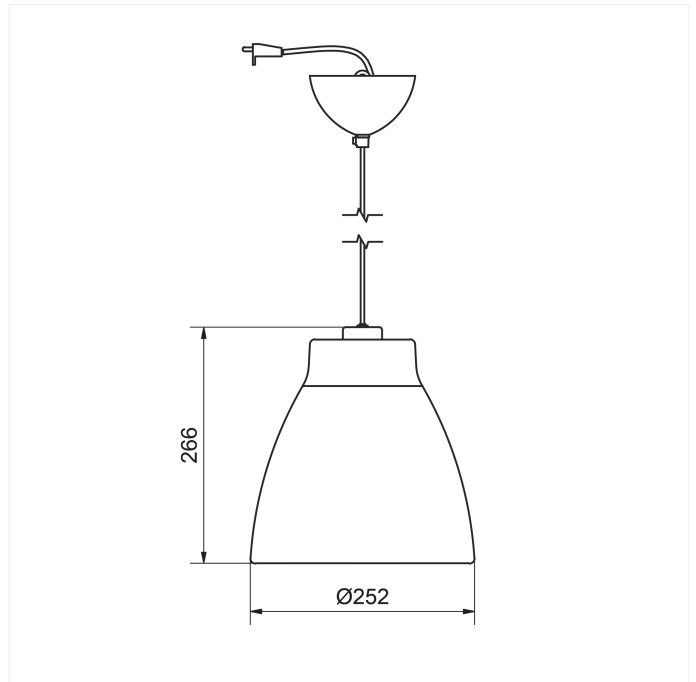

PRODUCT FAMILY SHEET

Gong Pendant

Gong Pendant

Et klassisk utvalg av lamper som er tilgjengelig i tre forskjellige farger. Designet er laget for å fremme sitt enkle, men også elegante stil. Gong er laget av metall som gjør produktet robust og stødig. Det medfølger en krok og hvit ledning for enkel installasjon. Vennligst se produkt ark for mer informasjon.

VERSIONS

Art.No	Effect [W]	Cold Lumen [lm]	Lumen Output [lm]	CCT [K]	Beam Angle [°]	Lens Difuser	CRI [>]	Color	Light Control	Connection
T1031-4								Rød	ngig av lysk	Terminal
T1031								Sand	ngig av lysk	Terminal