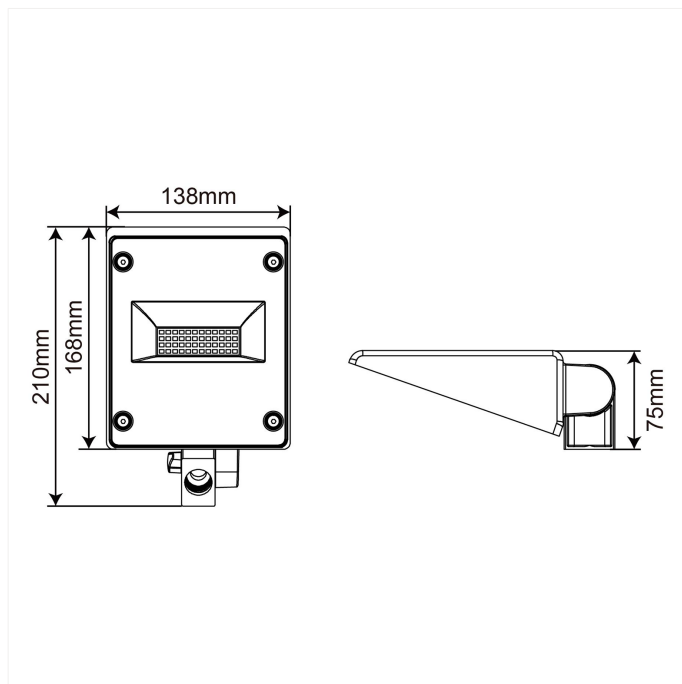

PRODUCT FAMILY SHEET

Sign Today Mini

Ledpro
by NORLUX

Sign Today Mini

Sign Today Mini skiltbelysning med LED til en svært gunstig pris. Sign Today Mini leveres med 105x90° lysvinkel. Armaturen er produsert i formstøpt aluminium. Sign Today har innebygget LED-driver og leveres med 1 m kabel. Feste følger ikke med og må bestilles separat. Se tilbehør. Kan enten monteres på 50 cm stang eller inntil vegg.

VERSIONS

Art.No	Effect [W]	Cold Lumen [lm]	Lumen Output [lm]	CCT [K]	Beam Angle [°]	Lens Difuser	CRI [>]	Color	Light Control	Connection
2131-2	18	2600	2421	4000	105°X90°	Klar	80	Sort	Ingen	Terminal
2131-3	18	2600	2421	4000	105°X90°	Klar	80	Hvit	Ingen	Terminal