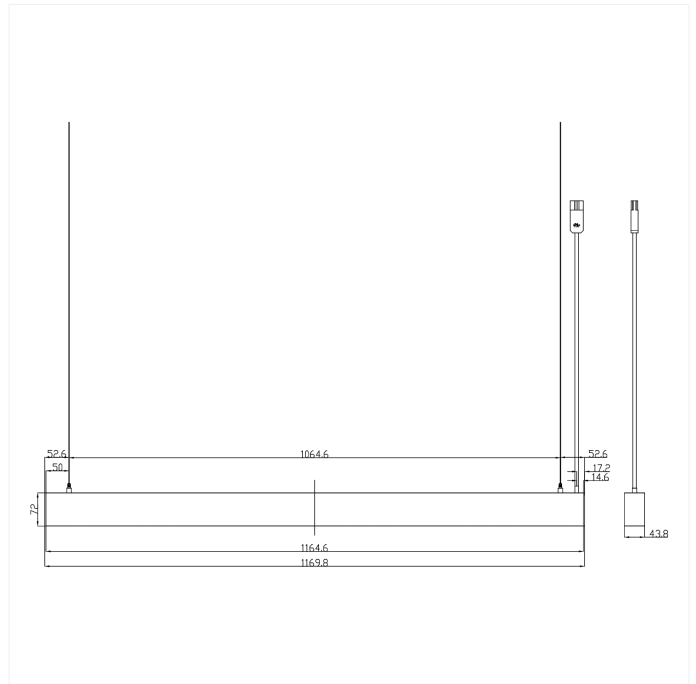

PRODUCT FAMILY SHEET

Benu Office DALI

Ledpro
by NORLUX

Benu Office DALI

Nedhengt DALI2 kontorarmatur med opp-/ nedlys (70/30) og lav blending, UGR19 som egner seg godt over arbeidsplassen eller møtebord. Leveres med 18i5 tilkobling, 1500mm transparent wire-oppheng og feste for T-profil himling.

VERSIONS

Art.No	Effect [W]	Cold Lumen [lm]	Lumen Output [lm]	CCT [K]	Beam Angle [°]	Lens Difuser	CRI [>]	Color	Light Control	Connection
3730-110-2-ddd	50	7200	6520	3000	110° /75°	Prismatic	80	Sort	DALI2	18i5 Hurtigkobling
3730-110-3-ddd	50	7200	6520	3000	110° /75°	Prismatic	80	Hvit	DALI2	18i5 Hurtigkobling