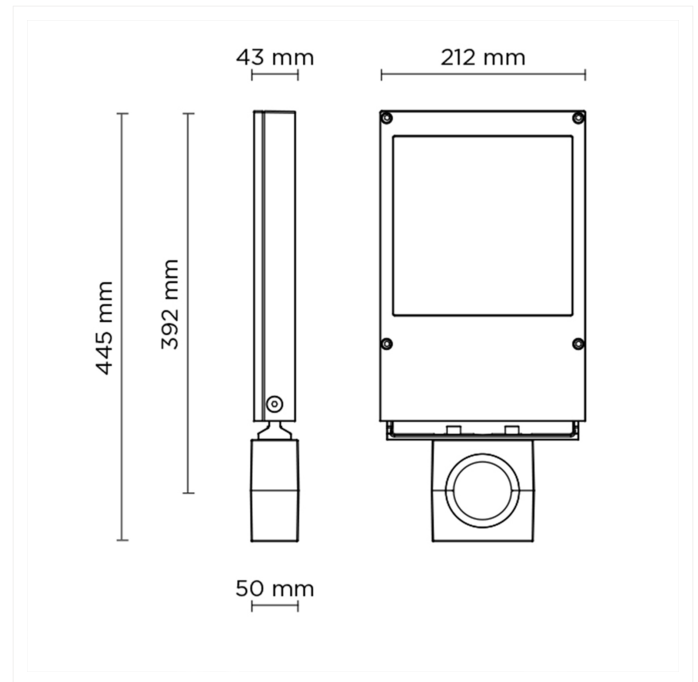

## FDV SPEC SHEET

Book Pole-Top Maxi 840 1x36W Ø60mm adapter RAL7016 5m cable  
Art. no: 803002

**Ledpro**  
by NORLUX

# Book Pole-Top Maxi 840 1x36W Ø60mm adapter RAL7

IP65 230V  
50Hz

Art. no: 803002

### MONTERING / TILKOBLING

Tilkobling:	Kabel 5m
Montering:	Mast

### PRODUKT

IP-grad:	IP65
Farge :	Dark Grey
RAL:	RAL7016
Lengde [mm]:	445
Høyde [mm]:	43
Bredde [mm]:	212