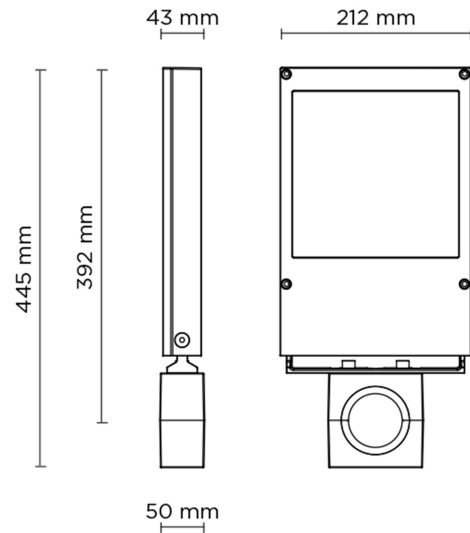

PRODUCT SHEET

Book Pole-Top Maxi 840 1x36W Ø60mm adapter RAL7016 5m cable

Art. no: 803002

Ledpro
by NORLUX

Book Pole-Top Maxi 840 1x36W Ø60mm adapter RAL7

Denne firkantede flomlyset, montert på toppen av en stolpe, er designet for utendørs installasjon på stolper med diametre på enten 60 mm. Konstruert av fosfokromatisert og polyesterpulverlakkert støpt aluminium fri for kobber, sikrer det holdbarhet og motstand mot utendørs forhold. Flomlyset har herdet sikkerhetsglass, en støpt silikonpakning og rustfrie skruer for ekstra beskyttelse. Inkludert er en allsidig flens egnet for stolpediametre på 60 mm, noe som gir fleksibilitet ved installasjonen. Belysningen leveres av 12 eller 24 CREE XP-G2 LED-er kjent for deres effektivitet og lysstyrke. Den innebygde LED-driveren opererer på 220-240V og 50-60Hz, og forenkler installasjonsprosessen. Med en IP65-klassifisering tilbyr dette flomlyset høy beskyttelse mot støv og vann, noe som gjør det ideelt for forskjellige utendørs bruksområder, som for eksempel belysning av parkeringsplasser, gangveier eller andre utendørsområder som krever effektiv belysning.

IP65 230V
50Hz

SPECIFICATIONS

Systemeffekt [W]:	36W
Fargetemperatur [K]:	4000K
Fargegjengivelse [CRI/Ra]:	80
Dimmetype:	Ingen
Spenning [V]:	230V 50Hz
Tilkobling:	Kabel 5m
Montering:	Mast
Farge :	Dark Grey
Lengde [mm]:	445mm
Høyde [mm]:	43mm
Bredde [mm]:	212mm