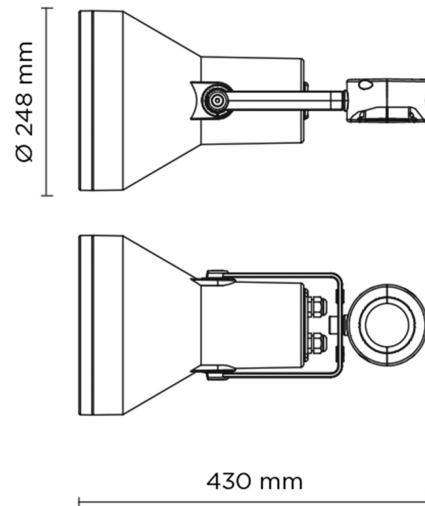

PRODUCT SHEET

Flash Pole Mega 840 55W Ø76mm adapter RAL7016 5m cable

Art. no: 805010

Ledpro
by NORLUX

Flash Pole Mega 840 55W Ø76mm adapter RAL7016 5m

Rundt flomlys designet for montering på stolpe utendørs, med en diameter på enten 60 mm. Kroppen er laget av fosfokromatisert og polyesterpulverbelagt støpt kobberfritt aluminium, med herdet sikkerhetsglass, en støpt silikongummi pakning og rustfrie skruer. En klemme for stolper med en diameter på 60 mm er inkludert. Den har en innebygd LED-driver som opererer ved 220-240V, 50-60Hz, utstyrt med 1 CREE CXB 3070 COB LED. Flomlyset har en IP65 klassifisering.

IP65 230V
50Hz

SPECIFICATIONS

Systemeffekt [W]:	55W
Fargetemperatur [K]:	4000K
Fargegjengivelse [CRI/Ra]:	80
Dimmetype:	Ingen
Spenning [V]:	230V 50Hz
Tilkobling:	Kabel
Montering:	Mast
Farge :	Dark Grey