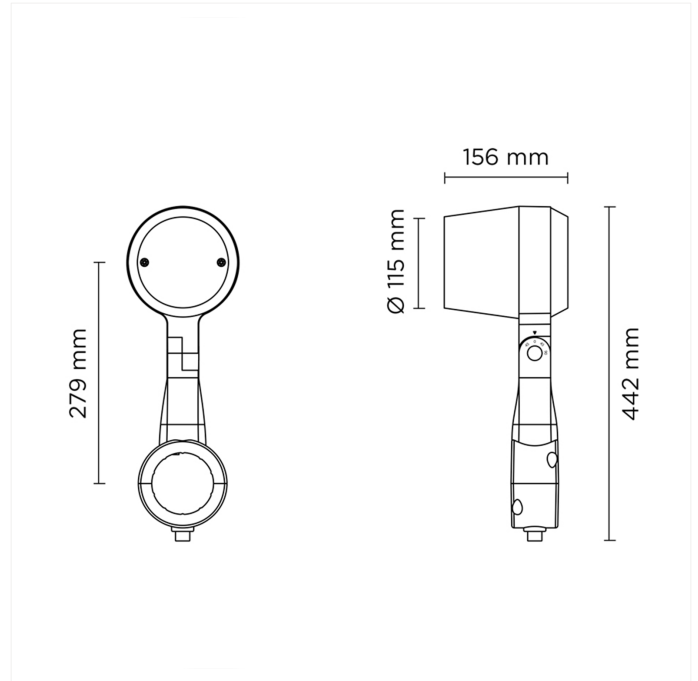

FDV SPEC SHEET

Ring Pole Medium 830 16W Ø60mm RAL3009

Art. no: 807002

Ledpro
by NORLUX

Ring Pole Medium 830 16W Ø60mm RAL3009

IP66

230V
50Hz

Art. no: 807002

LYS TEKNISK

Fargetemperatur [K]:	3000
Fargegjengivelse [CRI/Ra]:	80
Fargekode:	830

MONTERING / TILKOBLING

Tilkobling:	Kabel
Montering:	Mast

PRODUKT

IP-grad:	IP66
Farge :	RAL3009
RAL:	RAL3009
Lengde [mm]:	156
Høyde [mm]:	442
Bredde [mm]:	115
Vekt [kg]:	3