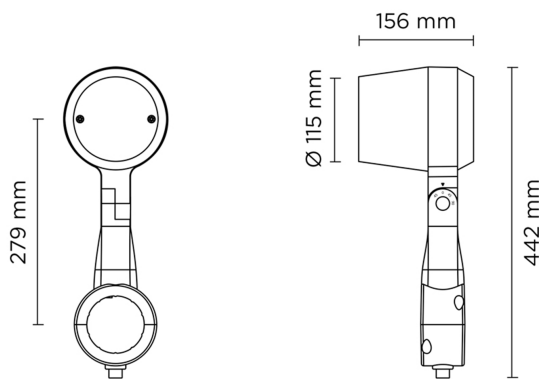

PRODUCT SHEET

Ring Pole Medium 830 16W Ø60mm RAL3009

Art. no: 807002

Ledpro
by NORLUX

Ring Pole Medium 830 16W Ø60mm RAL3009

Denne utendørs flomlyset er designet for installasjon på en stang med en diameter på enten 60 mm. Med en 355° svingbar stangmontering gir det omfattende bevegelse og tilbyr horisontal justering innenfor et område på +90° til -40°. Konstruksjonen inkluderer en base og hode laget av fosfokromatisert og polyesterpulverbelagt støpt kobberfritt aluminium, som sikrer holdbarhet og motstand mot korrosjon. Denne varianten er lakkert i farge RAL3009. Lyset beskyttes av herdet sikkerhetsglass, og hele enheten er forseglet med støpte silikongummi pakninger og o-ringer, alt sikret med rustfrie skruer. Svingbar stangledet er utstyrt med en graduert skala for presisjon og en mekanisk sikring for trygg posisjonering. Belysningen leveres av en COB CREE "CXB 1512" LED, og enheten inkluderer en innebygd LED-driver. Med en IP66-klassifisering tilbyr dette flomlyset solid beskyttelse mot støv og vanninntrenging, og gjør det egnet for ulike utendørs bruksområder.

IP66 230V
50Hz

SPECIFICATIONS

Systemeffekt [W]:	16W
Fargetemperatur [K]:	3000K
Fargegjengivelse [CRI/Ra]:	80
Dimmetype:	Ingen
Spenning [V]:	230V 50Hz
Tilkobling:	Kabel
Montering:	Mast
Farge :	RAL3009
Lengde [mm]:	156mm
Høyde [mm]:	422mm
Bredde [mm]:	115mm
Vekt [kg]:	3kg