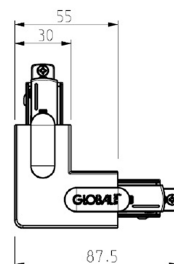

PRODUCT SHEET

Global Base T-feed Left (inside) 1-circuit WH

Art. no: GB37-3

Global Base T-feed Left (inside) 1-circuit WH

T-kobling for Global Base 1-fase skinner. Vær oppmerksom på at det er 4 forskjellige typer T-koblinger (GB36 GB37 GB39 GB40). På bildet kan du se hvilke kombinasjoner som passer sammen. Trenger du hjelp til å bestemme eller kontrollere riktig kombinasjon av tilbehør? [Snakk med en selger.](#)

SPECIFICATIONS

Produkt:	T-Feed Left Inside
Dimmetype:	Nei
Farge:	Hvit
Lengde:	145mm
Høyde:	20mm
Bredde:	85mm
Vekt:	0,1kg