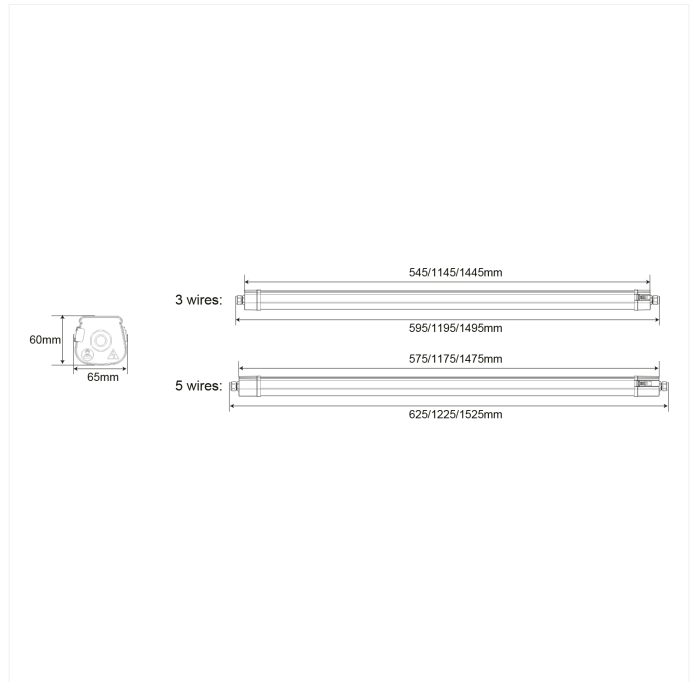

## PRODUCT FAMILY SHEET

Orion G2 Base

**Ledpro**  
by NORLUX

# Orion G2 Base

Orion er en energieffektiv industriarmatur. Med IP65 og IK08 er den egnet for bruk i tøffe omgivelser både innendørs og utendørs, i våte og støvete miljøer. Armaturen er utstyrt med power switch hvor du enkelt kan endre effekten via en DIP-switch. Gjennomgangskobling for serieinstallasjon og QuickConnect for enkel installasjon. Dette produktet er også tilgjengelig med en mikrobølgesensor med trådløs kommunikasjon mellom armaturene, med Norlux Wireless Connect system for kontroll.

## VERSIONS

Art.No	Effect [W]	Cold Lumen [lm]	Lumen Output [lm]	CCT [K]	Beam Angle [°]	Lens Difuser	CRI [>]	Color	Light Control	Connection
102611-120-1	5/30/24/	6200	5600	4000	120°	Frosted	80	Grå	Ingen	Hurtigkobling
102616-120-1	0/34/28/	7000	6400	4000	120°	Frosted	80	Grå	Ingen	Hurtigkobling