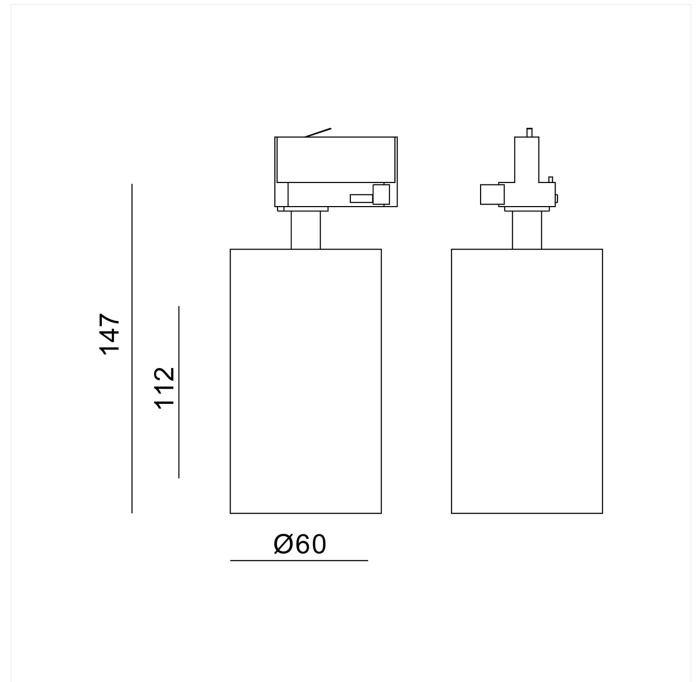

# Tania Mini

Tania Mini er en liten spotlight med moderne og tidsriktig design. Den passer utmerket til bruk i bolig og hytte. Velg mellom 1- og 3-fas adapter. Frontring selges separat.

## VERSIONS

Art.No	Effect [W]	Cold Lumen [lm]	Lumen Output [lm]	CCT [K]	Beam Angle [°]	Lens Difuser	CRI [>]	Color	Light Control	Connection
3550-3-36-2	14,5	1550	1400	3000	36°	Klar	90	Sort	Fasekutt	Skinne 3-Tenning
3551-3-36-3	14,5	1450	1050	2700	36°	Klar	90	Hvit	Fasekutt	Skinne 3-Tenning
3551-3-36-2	14,5	1450	1050	2700	36°	Klar	90	Sort	Fasekutt	Skinne 3-Tenning
3550-3-36-3	14,5	1550	1400	3000	36°	Klar	90	Hvit	Fasekutt	Skinne 3-Tenning
3553-3-36-3	14,5	1450	1050	2700	36°	Klar	90	Hvit	Fasekutt	Skinne 1-Tenning
3553-3-36-2	14,5	1450	1050	2700	36°	Klar	90	Sort	Fasekutt	Skinne 1-Tenning
3551-25-2-ddd	14,5	1450	1400	2700	25	Klar	90	Sort	DALI	Skinne 3-Tenning
3551-2-25-3-d dd	14,5	1450	1050	2700	25	Klar	90	Hvit	DALI2	Skinne 3-Tenning+di
3551-36-2-ddd	14,5	1450	1050	2700	36	Klar	90	Sort	DALI2	Skinne 3-Tenning+di
3551-2-36-3-d dd	14,5	1450	1050	2700	36	Klar	90	Hvit	DALI2	Skinne 3-Tenning+di
3550-2-36-2-d dd	14,5	1550	1400	3000	36	Klar	90	Sort	DALI2	Skinne 3-Tenning+di
3550-2-36-3-d dd	14,5	1550	1400	3000	36	Klar	90	Hvit	DALI2	Skinne 3-Tenning+di