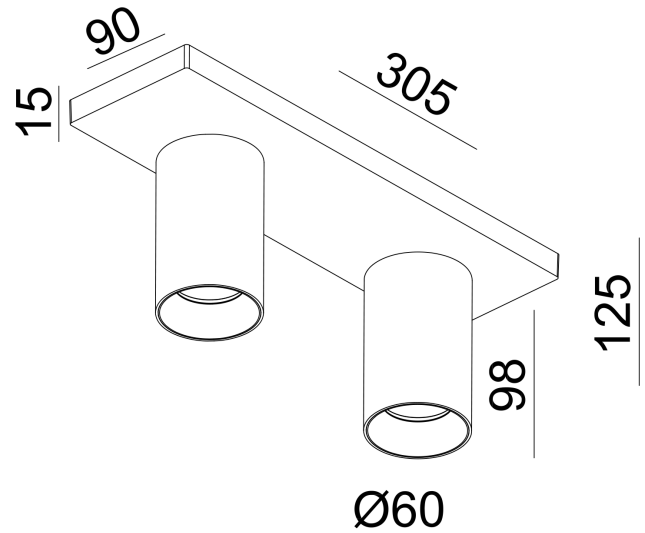

FDV SPEC SHEET

Tania Mini S2 2xGU10 max 7,5W led BK

Art. no: 101082-2

Ledpro
by NORLUX

Tania Mini S2 2xGU10 max 7,5W led BK

Art. no: 101082-2

LYS TEKNISK

Lyskilde : Lyskilde ikke inkludert

Sokkel : GU10

MONTERING / TILKOBLING

Tilkobling: Terminal

Montering: Utenpåliggende, Tak

PRODUKT

IP-grad: IP20

Farge : Sort

Lengde [mm]: 305

Høyde [mm]: 125

Bredde [mm]: 90

ELEKTRISK DATA

Dimmetype: Avhengig av lyskilde

Maks effekt Lyskilde [W]: 2x7,5

Spenning [V]: 230V 50Hz

Isolasjonsklasse: 1

Sokkel : GU10