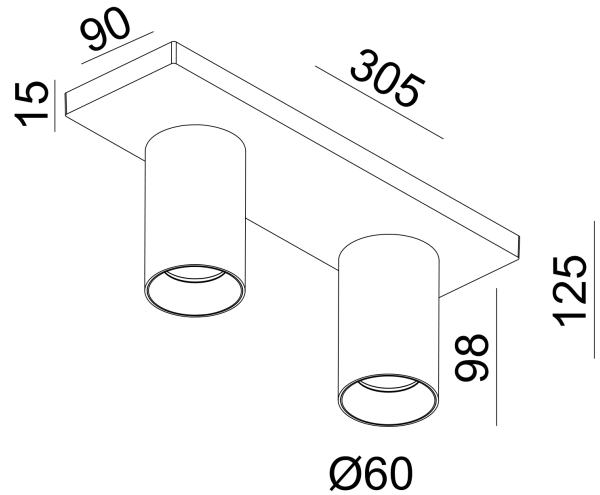

PRODUCT SHEET

Tania Mini S2 2xGU10 max 7,5W led BK

Art. no: 101082-2

Ledpro
by NORLUX

Tania Mini S2 2xGU10 max 7,5W led BK

Tania Mini S2 er en liten dobbel spotlight i moderne og tidsriktig design for utenpåliggende montering. GU10 lyskilde medfølger ikke. Frontring i gull selges separat

SPECIFICATIONS

Lyskilde :	Lyskilde ikke inkludert
Maks effekt Lyskilde [W]:	2x7,5
Sokkel :	GU10
Dimmetype:	Avhengig av lyskilde
Spenning [V]:	230V 50Hz
Tilkobling:	Terminal
Montering:	Utenpåliggende, Tak
Farge :	Sort
Lengde [mm]:	305mm
Høyde [mm]:	125mm
Bredde [mm]:	90mm