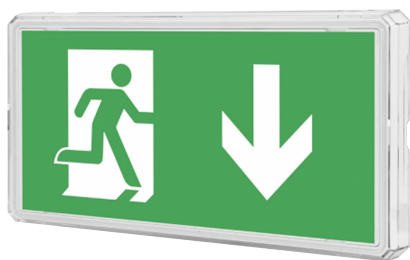

FDV SPEC SHEET

Helm Exit Sign EMG 1W 3h IP65 Wall

Art. no: 1019-1-3

Ledpro
by NORLUX

Helm Exit Sign EMG 1W 3h IP65 Wall

Art. no: 1019-1-3

LYS TEKNISK

Fargetemperatur [K]: 6500

Fargegjengivelse [CRI/Ra]: 80

MONTERING / TILKOBLING

Tilkobling: Terminal

Montering: Vegg

PRODUKT

IP-grad: IP65

Vandal klasse: IK08

Driftstemperatur [°C]: 0 - 40