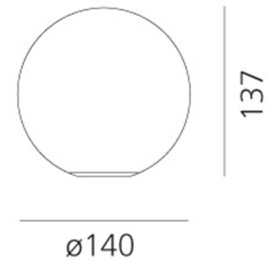

FDV SPEC SHEET

Dioscuri table 14

Art. no: 1034110A

Ledpro
by NORLUX

Dioscuri table 14

Art. no: 1034110A

LYS TEKNISK

Lyskilde :	Lyskilde ikke inkludert
Sokkel :	E14
Fargekode:	827
Optikk:	Opal

MONTERING / TILKOBLING

Tilkobling:	Terminal
Montering:	Bord

PRODUKT

IP-grad:	IP20
Farge :	Hvit
Høyde [mm]:	137
Bredde [mm]:	140

ELEKTRISK DATA

Dimmetype:	Avhengig av lyskilde
Maks effekt Lyskilde [W]:	4
Spennning [V]:	230V 50Hz
Isolasjonsklasse:	2
Sokkel :	E14