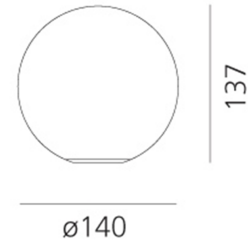

PRODUCT SHEET

Dioscuri table 14

Art. no: 1034110A

Ledpro
by NORLUX

Dioscuri table 14

Dioscuri bordlampe er et minimalistisk design av Michelle de Lucchi for Artemide. Materialer: Polykarbonatbase med stålballast; syre-etset blåst glass diffuser.

SPECIFICATIONS

Lyskilde :	Lyskilde ikke inkludert
Maks effekt Lyskilde [W]:	4
Sokkel :	E14
Optikk:	Opal
Dimmetype:	Avhengig av lyskilde
Spenning [V]:	230V 50Hz
Tilkobling:	Terminal
Montering:	Bord
Farge :	Hvit
Høyde [mm]:	137mm
Bredde [mm]:	140mm