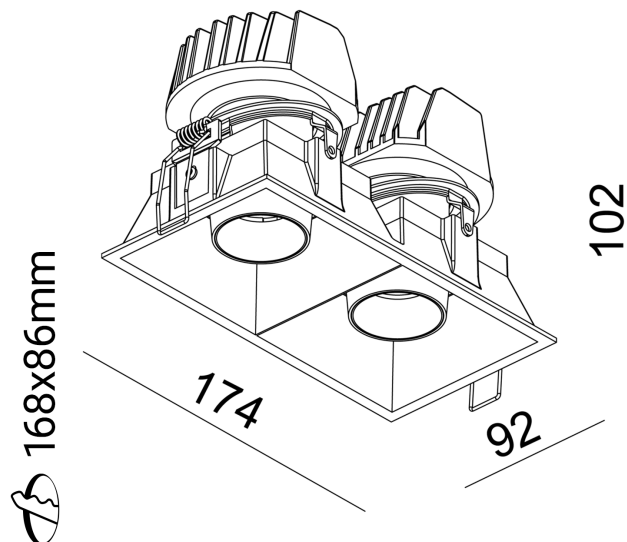

## FDV SPEC SHEET

Make Double D2W 2x45-950lm 930-919 34° 2x9,4W WH w/o driver

Art. no: 11080-2-D2W-34-3

**Ledpro**  
by NORLUX

# Make Double D2W 2x45-950lm 930-919 34° 2x9,4W W

Art. no: 11080-2-D2W-34-3

LYS TEKNISK	
Lyskilde :	LED (innebygget)
Lumen LED (tc=25):	2x45-950
Spredningsvinkel [°]:	34°
Fargetemperatur [K]:	3000-1900K D2W
Fargegjengivelse [CRI/Ra]:	90
Fargekode:	930-919
Optikk:	Klar

## FDV SPEC SHEET

Make Double D2W 2x45-950lm 930-919 34° 2x9,4W WH w/o driver

Art. no: 11080-2-D2W-34-3

### PRODUKT

Monteres rett i isolasjon:	No
IP-grad:	IP20
Farge :	Hvit
Lengde [mm]:	174
Høyde [mm]:	107
Bredde [mm]:	92
Vekt [kg]:	0,749