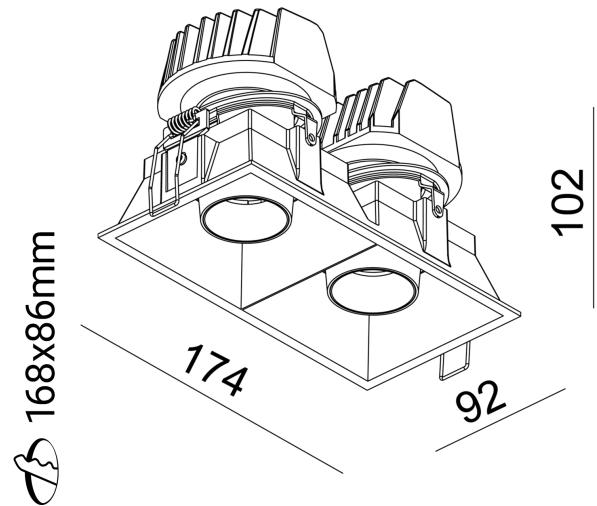

PRODUCT SHEET

Make Double D2W 2x45-950lm 930-919 34° 2x9,4W WH w/o driver

Art. no: 11080-2-D2W-34-3

Ledpro
by NORLUX

Make Double D2W 2x45-950lm 930-919 34° 2x9,4W W

Make Double er en firkantet dobbel downlight med Dim to Warm funksjon. Fargetemperaturen kan økes og senkes mellom 3000K-1900K. Roterbar 360° og kan tiltes 20°. Driver medfølger ikke, se tilbehør for utvalgte drivere som kan benyttes. OBS! Leveres med hvit frontring. Sort frontring selges separat.

SPECIFICATIONS

Lyskilde :	LED (innebygget)
Systemeffekt [W]:	9,4W
Fargetemperatur [K]:	3000-1900K D2W
Fargegjengivelse [CRI/Ra]:	90
Lumen LED (tc=25):	2x45-950lm
Spredningsvinkel [°]:	34°
Optikk:	Klar
Dimmetype:	Avhengig av driver
Spenning [V]:	230V 50Hz
Tilkobling:	Depending on driver
Montering:	Innfelt, Tak
Utsparring [mm]:	168-86mm
Farge :	Hvit
Lengde [mm]:	174mm
Høyde [mm]:	107mm
Bredde [mm]:	92mm
Vekt [kg]:	0,749kg
Monteres rett i isolasjon:	No